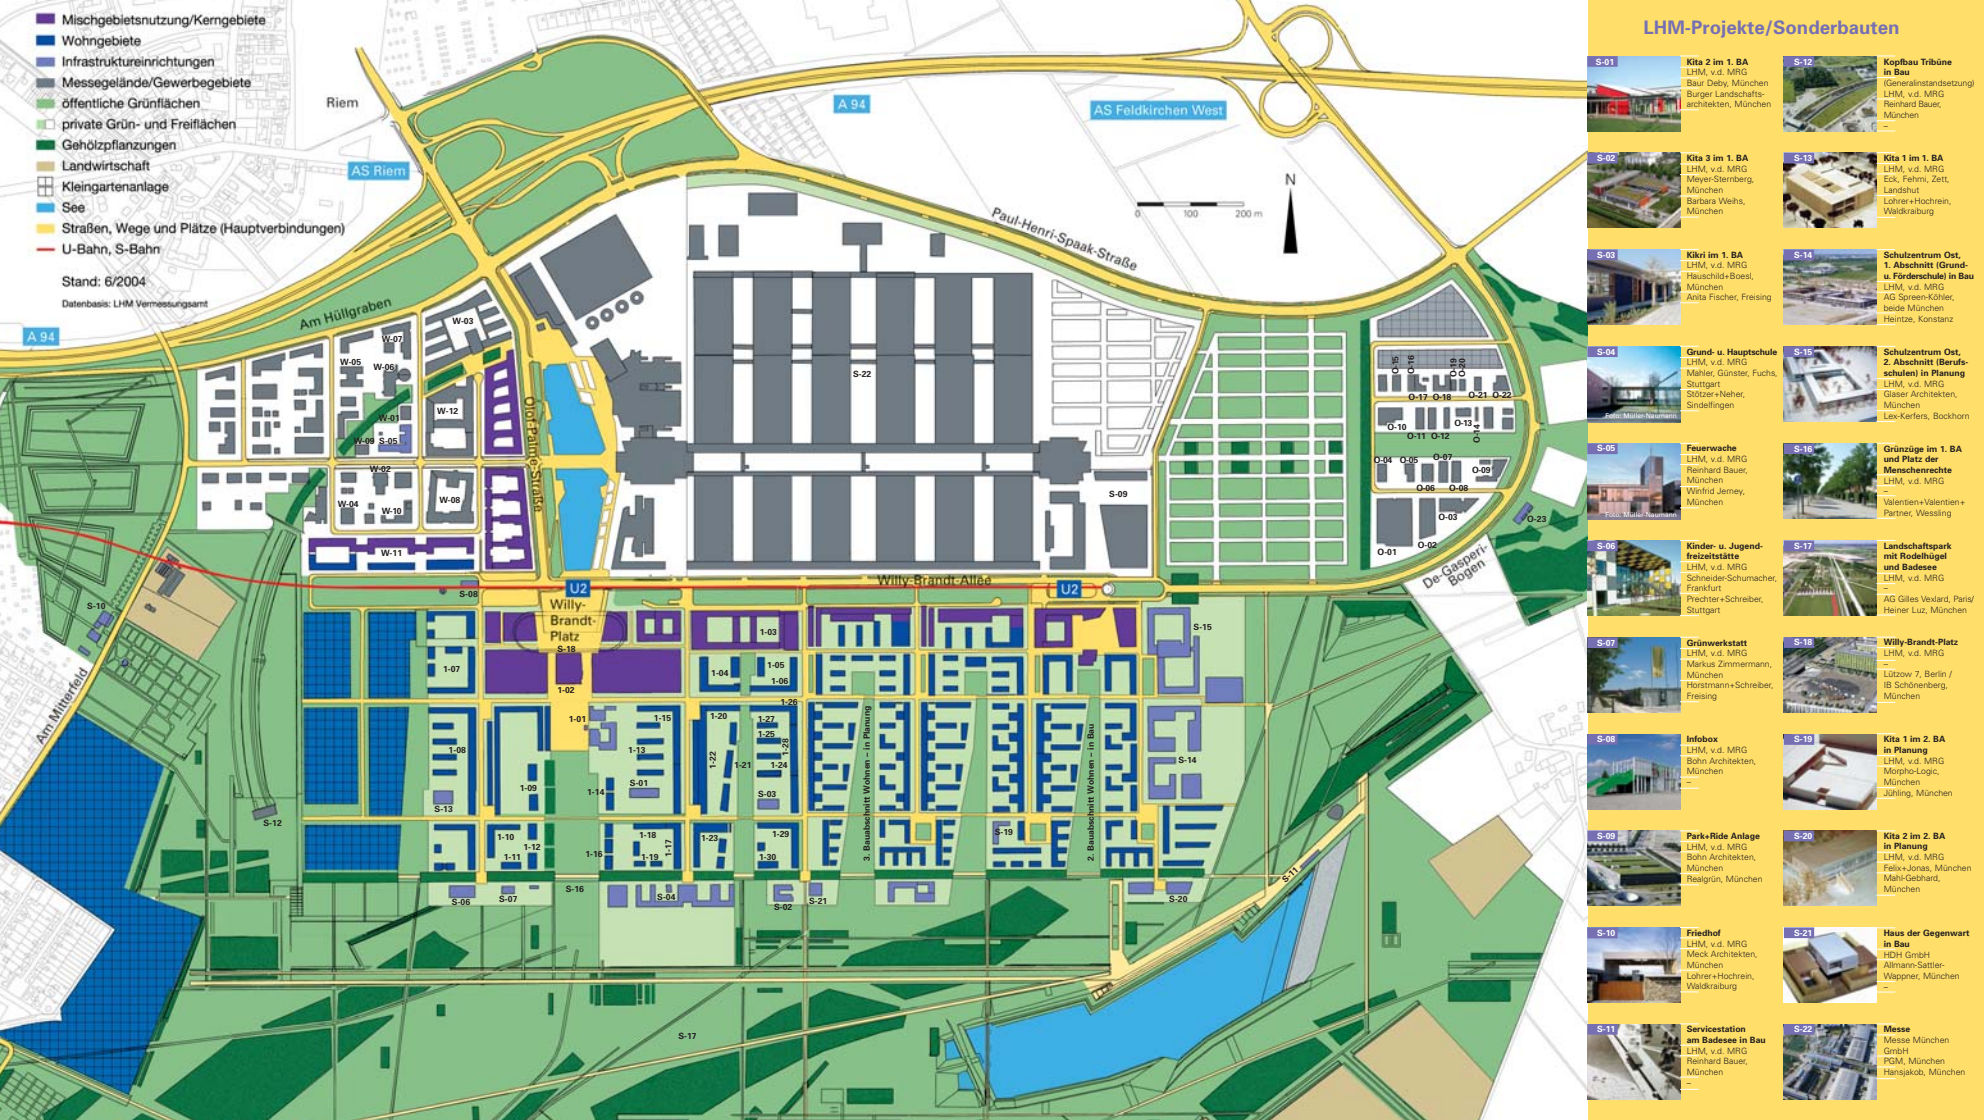

O-10 **Gewerbebau**
Plan 3 Innensubau und Messebau GmbH
Friedrich Leberberg, München
terrain, leonhart & mayr, München

O-20 **Hygiene-, Umweltsicherheits- und Sicheheitstechnik**
SIMICON GmbH
Reginauer Feitigau GmbH, Michael Hösel

W-07 **Verwaltungsgebäude**
Accor Hotelaria Deutschland
J.T. Christ, Enville-Mastrisath
M. Scharl, Buch am Erlbach

Architektur in der
Messestadt Riem

Foto: Michael Henrich

1. Auflage, Stand 7/2004

Konzeption: MRG Maßnahmeträger
München Riem GmbH
Herausgeber: Referat für Stadtplanung und
Bauchordnung HA II / 35
MRG und Planungsreferat –
FOTAG (Luftbilder)
Gestaltung: Viethaler & Braun
Druck: Mediengruppe Universal